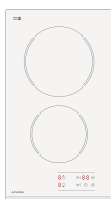

UNIVERSAL 2 | UNIVERSAL 1

FLEXA 500 W A60

Телескопичен аспиратор / бял цвят

A⁺⁺
↑
D **219,**

500
Max
m³/h
КАПАЦИТЕТ

57
Min
dB(A)
МИН. ШУМ

FLEXA 500 BK A60

Телескопичен аспиратор / черен цвят

A⁺⁺
↑
D **219,**

ECH2 TC2 FV W

419,

ECH2 TC2 FV

299,

EO2 F8PTG WH

A⁺⁺⁺
↑
D **579,** **70L**

EO2 F8PTG BK