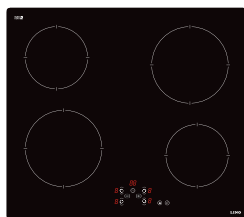

MAXIMUM 2

ACTIVE 2

MAXI SL A60 X

Телескопичен аспиратор / инокс + сиво

A+++
↑
G

C

219,

606
Max
m³/h
КАПАЦИТЕТ

47
Min
dB(A)
МИН. ШУМ

PL3 TCT4 V

2
ЛЪЧИСТИ
ЗОНИ

369,

FL3 F5PTDS XS

A+++
↑
G

A

479,

11
ПОЗИЦИИ
СТРАНИЧНИ
РЕШЕТКИ

КАТАЛИТИЧЕН
ЗАДЕН ПАНЕЛ

70L
MAX
ОБЕМ

1
НИВО
ТЕЛЕСКОПИЧНИ
ВОДАЧИ

HST PLUS 60 X

Телескопичен аспиратор / инокс + сиво

A+++
↑
G

A

155,

410
Max
m³/h
КАПАЦИТЕТ

61
Min
dB(A)
МИН. ШУМ

PL3 TCT4 V

2
ЛЪЧИСТИ
ЗОНИ

369,

FL2 F5PDS XS

A+++
↑
G

A

449,

1039, ~~1067,~~

929, ~~973,~~