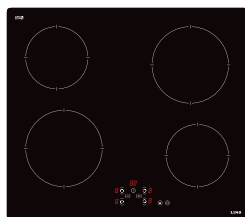

MAXIMUM 2

ACTIVE 2

MAXI SL A60 X

Телескопичен аспиратор / инокс + сиво

A+++
↑
G

C

219,

606
Max
m³/h
КАПАЦИТЕТ

47
Min
dB(A)
МИН. ШУМ

PL3 TCT4 V

2
ЛЪЧИСТИ
ЗОНИ

369,

FL3 F5PTDS XS

A+++
↑
G

A

479,

11
ПОЗИЦИИ
СТРАНИЧНИ
РЕШЕТКИ

КАТАЛИТИЧЕН
ЗАДЕН ПАНЕЛ

70L
MAX
ОБЕМ

1
НИВО
ТЕЛЕСКОПИЧНИ
ВОДАЧИ

HST PLUS 60 X

Телескопичен аспиратор / инокс + сиво

A+++
↑
G

A

155,

410
Max
m³/h
КАПАЦИТЕТ

61
Min
dB(A)
МИН. ШУМ

PL3 TCT4 V

2
ЛЪЧИСТИ
ЗОНИ

369,

FL2 F5PDS XS

A+++
↑
G

A

449,

1039, ~~1067,~~

929, ~~973,~~