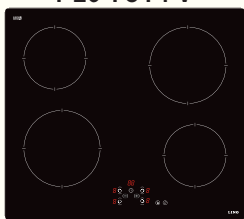

RUSTIC 2

AGE 60A

Ретро аспиратор / Слонова кост

A+++ C **419,**

PL3 TCT4 V

369,

FLR5 F5MTG AOSF

A+++ A **599,**

AGE 60A

по Европейския стандарт EN 61591

663 Max m ³ /h КАПАЦИТЕТ	45 Min dB(A) МИН. ШУМ	 ЕЛЕКТРОНО УПРАВЛЕНИЕ	 2x20W ОСВЕТЛЕНИЕ
 ДВУТУРБИЕН МОТОР	15' ОТЛОЖЕНО ИЗКЛЮЧВАНЕ	 ВЪЗВРАТЕН КЛАПАН	 МЕТАЛО- КАСЕТЪЧНИ ФИЛТРИ
60 РАЗМЕР			

PL3 TCT4 V

 EURO KERA	 СЕНЗОРНО УПРАВЛЕНИЕ	4 ЛЪЧИСТИ ЗОНИ	 ТАЙМЕР
9 МОЩНОСТ	59 cm РАЗМЕР	52 cm РАЗМЕР	

Функция бързо нагряване
Заклучване за защита от деца
Защитно самоизключване

70L
MAX
ОБЕМ

1 НИВО
ТЕЛЕСКОПИЧНИ
ВОДАЧИ

11 ПОЗИЦИИ
СТРАНИЧНИ
РЕШЕТКИ

КАТАЛИТИЧЕН
ЗАДЕН ПАНЕЛ

FLR5 F5MTG AOSF

 СЕНЗОРЕН ПРОГРАМАТОР	 УПРАВЛЕНИЕ PUSH BUTTONS	 СВАЛЯЩО СЕ ВЪТРЕШНО СТЪКЛО	COOL DOOR ДВОЙНО ОСТЪКЛЕНА СТУДЕНА ВРАТА
 ЛЕСЕН ЗА ПОЧИСТВАНЕ ЕМАЙЛ	60 cm РАЗМЕР		