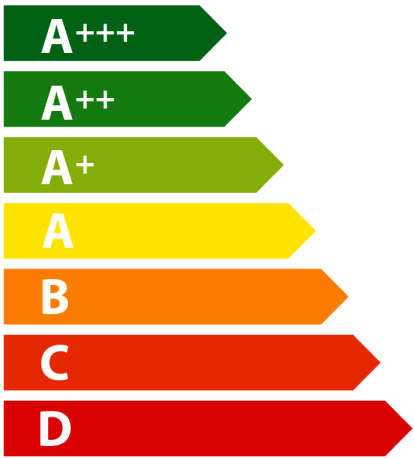

**ENERG**  
енергия · ενεργεια

EUROLUX

CYCLONE A60

**A++**

**27**  
kWh/annum

**A**BCDEFG

—

A**B**CDEFG

**63** dB

**ENERG**  
енергия · ενεργεια

EUROLUX

CYCLONE A60

ENERJİ  
**27**  
kWh/yıl

**A**BCDEFG

—

A**B**CDEFG

# ENERG

енергия · ενεργεια

EUROLUX

CYCLONE A83

**27**  
kWh/annum

**A**BCDEFG

—

A**B**CDEFG

**63** dB

**ENERG**  
енергия · ενεργεια

EUROLUX

CYCLONE A83

ENERJİ  
**27**  
kWh/yıl

**A**BCDEFG

—

A**B**CDEFG