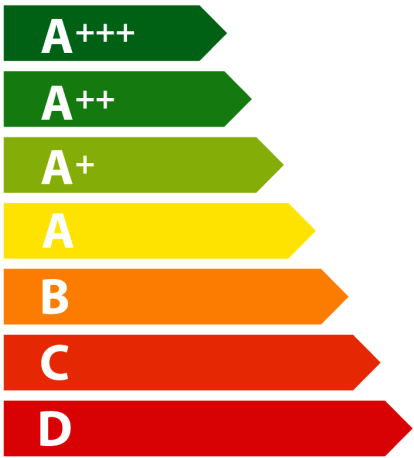

**ENERG**  
енергия · ενεργεια

EUROLUX

CYCLONE A60

**A++**

**27**  
kWh/annum

**A**BCDEFG

—

A**B**CDEFG

**63** dB

**ENERG**  
енергия · ενεργεια

EUROLUX

CYCLONE A60

ENERJİ  
**27**  
kWh/yıl

**A**BCDEFG

—

A**B**CDEFG