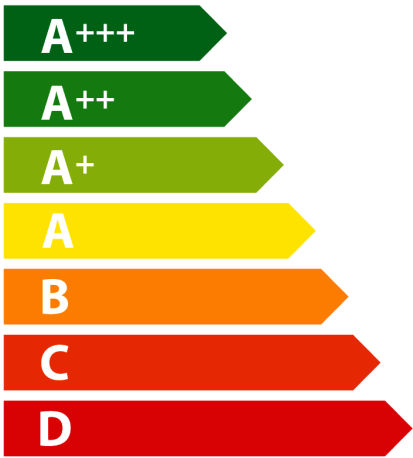

**ENERG**  
енергия · ενεργεια

EUROLUX

CYCLONE A60

**A++**

**27**  
kWh/annum

**A**BCDEFG

—

A**B**CDEFG

**63** dB

**ENERG**  
енергия · ενεργεια

EUROLUX

CYCLONE A60

ENERJİ  
**27**  
kWh/yıl

**A**BCDEFG

—

A**B**CDEFG

# ENERG

енергия · ενεργεια

EUROLUX

CYCLONE A83

**27**  
kWh/annum

**A**BCDEFG

—

A**B**CDEFG