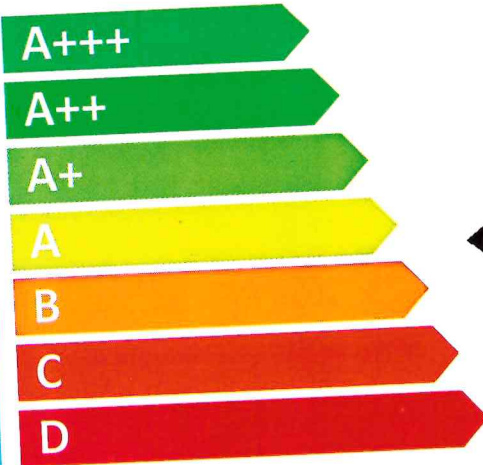

53
kWh/annum

ABCDEF G

ABCDEF G

ABCDEF G

64
dB

ENERG
енергия · ενεργεια

EUROLUX INTRA OPTIMUM WH A60

A

53
kWh/annum

ABCDEF G

ABCDEF G

ABCDEF G

64 dB

65/2014

ENERG

енергия · ενεργεια