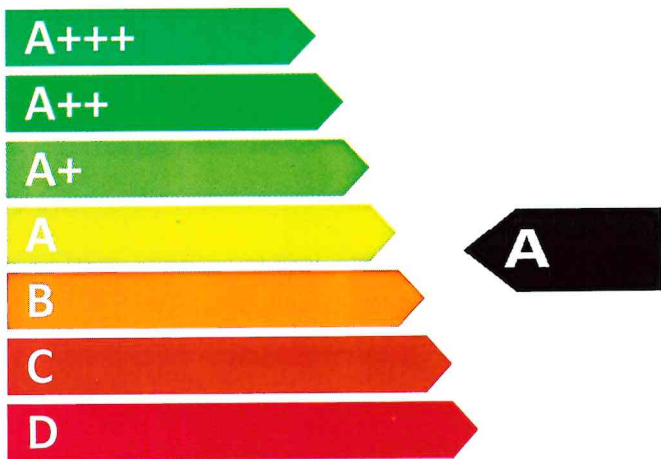

53
kWh/annum

ABCDEF G

ABCDEF G

ABCDEF G

64
dB

ENERG
енергия · ενεργεια

EUROLUX INTRA OPTIMUM WH A60

A