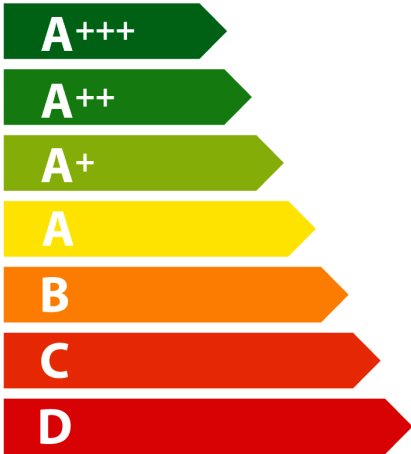

67 dB

ENERG
енергия · ενέργεια

INTRA PREMIUM BK

EUROLUX

A52

42
kWh/annum

ABCDEFG

ABCDEFG

ABCDEFG

67 dB

ENERG
енергия · ενεργεια

EUROLUX

INTRA PREMIUM X A52

42
kWh/annum

ABCDEFG

ABCDEFG

ABCDEFG

67 dB

ENERG
енергия · ενεργεια

INTRA PREMIUM WH

EUROLUX

A72

42
kWh/annum

ABCDEFG