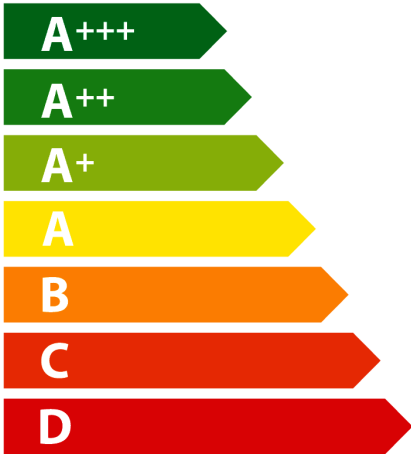

ABCDEFG

ABCDEFG

ABCDEFG

67 dB

ENERG
енергия · ενεργεια

EUROLUX

INTRA PREMIUM X A72

42
kWh/annum