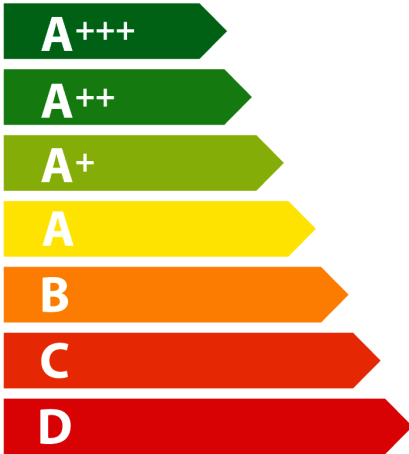

67 dB

ENERG
енергия · ενέργεια

INTRA PREMIUM BK

EUROLUX

A52

42
kWh/annum

ABCDEFG

ABCDEFG

ABCDEFG

67 dB

ENERG
енергия · ενεργεια

EUROLUX

INTRA PREMIUM X A52

42
kWh/annum

ABCDEFG

ABCDEFG