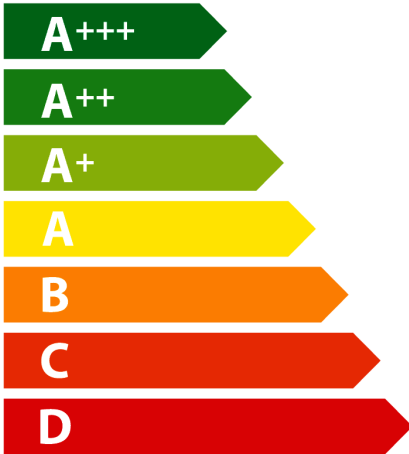

ABCDEFG

67 dB

ENERG
енергия · ενεργεια

INTRA PREMIUM WH

EUROLUX

A72

42
kWh/annum

ABCDEFG