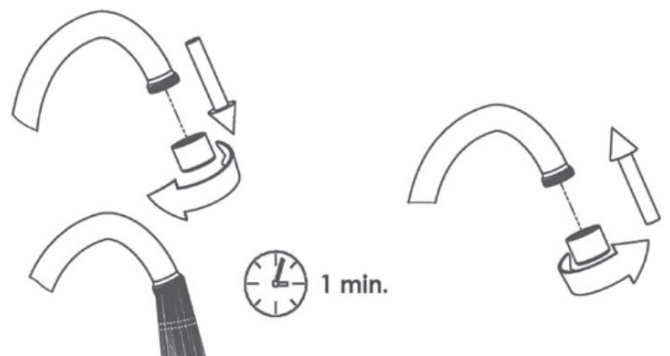

SRB UPUTSTVA ZA MONTAŽU

RU ИНСТРУКЦИИ ПО УСТАНОВКЕ

MK ИНСТРУКЦИИ ЗА МОНТАЖА

EN INSTALATION MANUAL

IV.

VI.

LEKS GROUP**BG**

Централен офис – Ботевград: тел.: 0723/68 830, бул. Цар Освободител 28
София: 02/963 33 20, 963 33 80, ж.к. Сухата река, бл. 49, **Пловдив:** тел.: 032/633 778, ул. Цар Асен 32
Варна: тел.: 052/504 634, бул. Вл. Варненчик 277, **Бургас:** тел.: 056/700 103, к-с Славейков 121, вх. А
Русе: тел.: 082/872 717, ул. Рила 40, **Благоевград:** тел.: 073/832 782, к-с Парангалица,
Видин: тел.: 094/600 209, ул. Цар Александър II, к-с Съединение, бл. 12