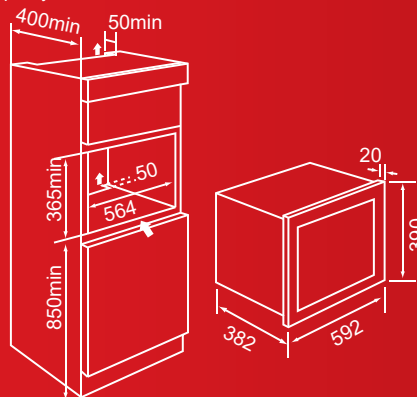

ПРЕДИМСТВА

- Автоматични програми за готвене – 11
- LED дисплей, показващ астрономическия час
- Електронно управление
- Push button отваряне на вратата
- Функция размразяване
- Функция „Дезинфекция“
- Функция „Поддържане на топлината“
- Child Lock заключване срещу ползване от деца