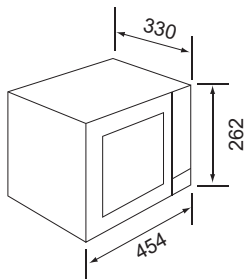

ПРЕДИМСТВА

- Механично управление
- Отваряне на вратата с Push button
- Функция размразяване