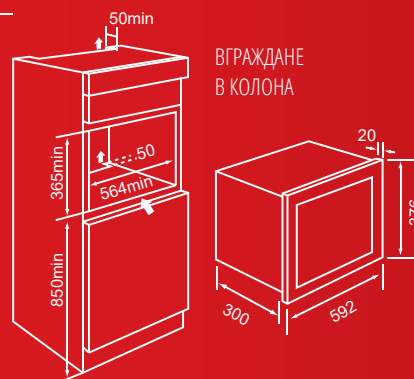

МИКРОВЪЛНОВИ ФУРНИ

Eurolux

ЕКСПЕРТЪТ В УРЕДИТЕ ЗА ВГРАЖДАНЕ

299,

MBGE 20E X

* Микровълнова фурна с рамка за вграждане

- Комбинирана микровълнова фурна
- Капацитет – 20 литра
- Максимална мощност на микров. – 700W
- Мощност на грила – 800W
- Режими на работа – микровълни, инфрачервен грил, комбиниран
- Степени на грил – 2
- Степени на микровълнова мощност – 5
- Инокс (отвън)

Инокс (отвътре)

Размери – (ШхВхД) – 592x376x320 mm

ПРЕДИМСТВА

- Автоматични програми за готвене – 6
- LED дисплей, показващ астрономическия час
- Електронно управление
- Push button отваряне на вратата
- Функция размразяване
- Функция „Отложен старт“
- Child Lock заключване срещу ползване от деца
- Възможност за вграждане в горен ред шкафове

ВГРАЖДАНЕ
В КОЛОНА