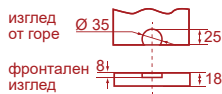

Фрезозане дъното на шкафа