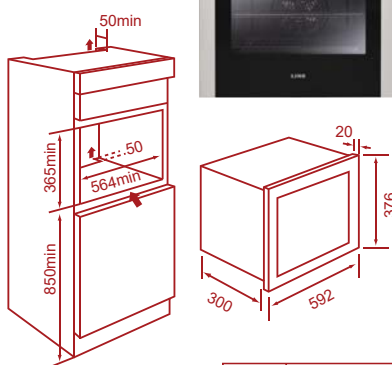

ВГРАЖДАНЕ В КОЛОНА