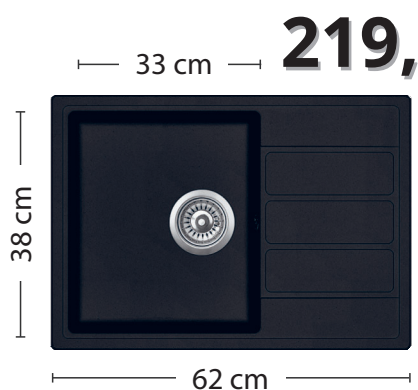

220 Argent

111 Silica

ACT G 620

~~378,~~

ACT G 620

QUARTZGRANIT цветове - 601, 220, 111

Цена за комплекта:

279,