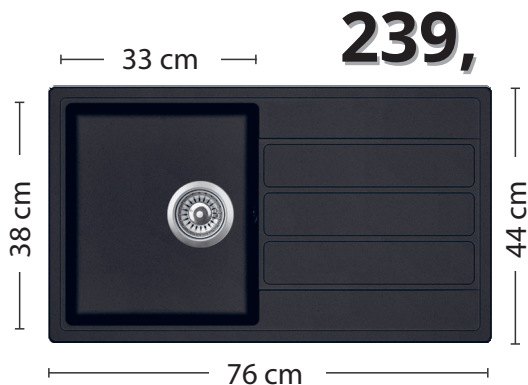

LINO active

ACT G 760

~~398,~~

ACT G 760

QUARTZGRANIT цветове - 601, 220, 111

Цена за комплекта:

289,

601 Black Metallic