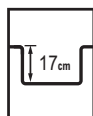

220 Argent

111 Silica

ACT G 620

~~378,~~

ACT G 620

QUARTZGRANIT цветове - 601, 220, 111

Цена за комплекта:

279,