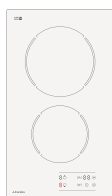

ECH2 TC2 FV W