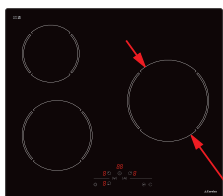

NEW ENERGY ECO A60 X

Телескопичен аспиратор / инокс + сиво

269,

ECH2 TC3S60 FV

3
ЗОНИ

21cm

429,

ECH2 TC2 FV