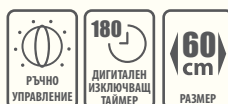

ECH2 TC2 FV W

- » Функция изключване за безопасност
- » Quick Heating - Функция бързо нагряване
- » Child Lock - Защита за деца
- » Индикатор за остатъчна топлина

EOR9 F8MT WHOSF

689,

EOR9 F8MT WHOSF

- » Вентилирано печене на нива
- » 1 дълбока тава
- » 1 решетка