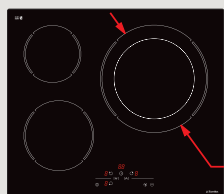

29cm

489,

+

ECH4 TC3 FV

ФРОНТАЛЕН
ФАСЕТ

3
ЗОНИ

319,

+

EO4 F8PTMS XS

599,

1
НИВО
ТЕЛЕСКОПИЧНИ
ВОДАЧИ

12
ПОЗИЦИИ
СТРАНИЧНИ
РЕШЕТКИ

КАТАЛИТИЧЕН
ЗА ДЪН ПАНЕЛ

EO4 F8PTMS XS

599,

1399,
~~1473,~~