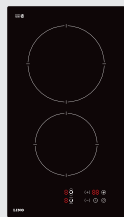

ELEGANCE V BK

SPARK 60 BK

Черно стъкло / черен комин

339,

PL3 TCT2 V

229,

FL3 F5PTG BK

459,

EURO KERA	СЕНЗОРНО УПРАВЛЕНИЕ	2 ЛЪЧИСТИ ЗОНИ	ТАЙМЕР
9 МОЩНОСТ	29 cm РАЗМЕР	52 cm РАЗМЕР	

Функция бързо нагряване
Заклучване за защита от деца
Защитно самоизключване

FL3 F5PTG BK

1 НИВО ТЕЛЕСКОПИЧНИ ВОДАЧИ	11 ПОЗИЦИИ СТРАНИЧНИ РЕШЕТКИ	СЕНЗОРЕН ПРОГРАМАТОР	УПРАВЛЕНИЕ PUSH BUTTONS	СВАЛЩО СЕ ВЪТРЕШНО СТЪКЛО	COOL DOOR ДВОЙНО ОСТЪЛЕНА СТУДЕНА ВРАТА
КАТАЛИТИЧЕН ЗАДЕН ПАНЕЛ	A CLASS	ЛЕСЕН ЗА ПОЧИСТВАНЕ ЕМАЙЛ	60 cm РАЗМЕР		