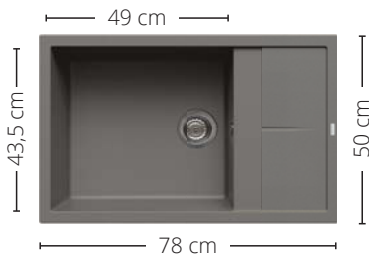

ПАКЕТ COMFORT

~~548~~ лв.
449 лв.

UNICO BB 78.1 SI

389 лв.

Мивка от композитен материал

IRMA
Смесител
159 лв.

UNIGRANIT

NEW 34 BLACK METALLIC