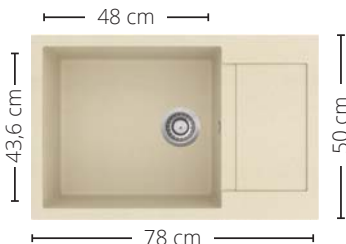

ГПР 20.74%; ГЛП 19.00%

ПАКЕТ CLASSIC

~~498~~ лв.
399 лв.

SENA BB 78.1 SI

339 лв.

Мивка от композитен материал

NEW
ZAX
Смесител
159 лв.

QUARTZGRANIT