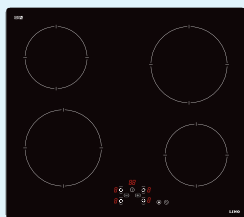

MAXIMUM 1

MAXI SL A60 X

199,

PL3 TCT4 V
PVL TC4 S

339,

NEW FL3 F5PTDS XS

439,

MAXI SL A60 X

606 Max m ³ /h КАПАЦИТЕТ	47 Min dB(A) МИН. ШУМ	 УПРАВЛЕНИЕ С КЛЮЧОВЕ	 2x50W ОСВЕТЛЕНИЕ
 ТЕЛЕСКОПИЧНО ИЗВАЖДАНЕ НА ПАНЕЛА	 ДВОЕН КАСЕТЪЧЕН ФИЛТЪР	60 cm РАЗМЕР	D CLASS

Капацитет - **606** m³/h
/според Европейския стандарт EN 61591/
Метало-касетаъчни филтри
Включен възвратен клапан
Инокс + сиво

PL3 TCT4 V

 EURO KERA	 СЕНЗОРНО УПРАВЛЕНИЕ	4 ЛЪЧИСТИ ЗОНИ	9 МОЩНОСТ
 ТАЙМЕР	59 cm РАЗМЕР	52 cm РАЗМЕР	

Функция бързо нагряване
Заклучване за защита от деца
Защитно самоизключване
Индикатор за остатъчна топлина