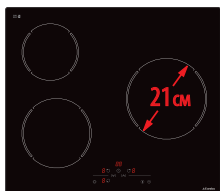

3
ЗОНИ

399,

NEW ECH2 TC2 FV