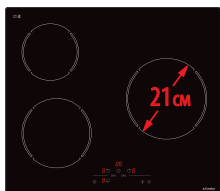

COMFORT 2 | COMFORT 3

ENERGY A60 X

259,

618
Max
m³/h
КАПАЦИТЕТ

46
Min
dB(A)
МИН. ШУМ

C
CLASS

ENERGY A60 X

259,

NEW ECH2 TC3S60 FV

3
ЗОНИ

399,

NEW ECH2 TC2 FV
HBE TC2 FS

2
ЗОНИ

259,

NEW EO3 F8PTMS XS

70L

559,

EO3 F8PTMS XS **NEW**

559,

~~1217,~~
1069,

~~1077,~~
989,

Стоково кредитиране чрез ТЕКСИМ БАНК

Покупна цена:	12 месечни вноски	24 месечни вноски	36 месечни вноски
1069 лв.	98,52 лв.	53,89 лв.	39,19 лв.
Общо дължима сума:	1182,18 лв.	1293,28 лв.	1410,67 лв.

ГПР 20.74%; ГЛП 19.00%

Стоково кредитиране чрез ТЕКСИМ БАНК

Покупна цена:	12 месечни вноски	24 месечни вноски	36 месечни вноски
989 лв.	91,14 лв.	49,85 лв.	36,25 лв.
Общо дължима сума:	1093,71 лв.	1196,50 лв.	1305,10 лв.

ГПР 20.74%; ГЛП 19.00%