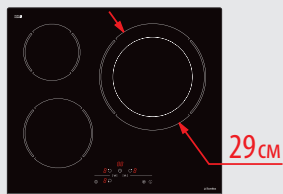

+ **449,**

NEW ECH4 TC3 FV
HBE TC3 FS

299,

NEW EO4 F8PTMS XS