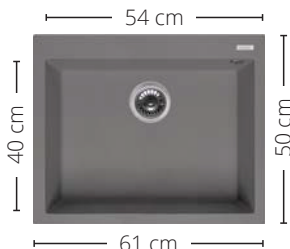

ПАКЕТ COMFORT

~~528~~ лв.
459 лв.

► BLOOM 610 SI

369 лв.

Мивка от композитен материал

► IRMA
Смесител
159 лв.

UNIGRANIT

40 NERO

48 CEMENTO

62 BIANCO ANTICO

68 BIANCO

АНТИБАКТЕРИАЛНА
ЗАЩИТА

ТЕМПЕРАТУРНА
УСТОЙЧИВОСТ

УДАРОУСТОЙЧИВА

УСТОЙЧИВОСТ НА
ПРОМЯНА В ЦВЕТА

НАЧИН НА
МОНТАЖ

60 cm
БАЗА ШКАФ

19 cm

XL

2
ГОДИНИ
ГАРАНЦИЯ

Стоково кредитиране чрез ТЕКСИМ БАНК

Покупна цена:	12 месечни вноски	24 месечни вноски	36 месечни вноски
459 лв.	42,30 лв.	23,14 лв.	16,83 лв.
Общо дължима сума:	507,60 лв.	555,30 лв.	605,70 лв.

ГПР 20.74%; ГЛП 19.00%

ПАКЕТ CLASSIC

~~328~~ лв.
269 лв.