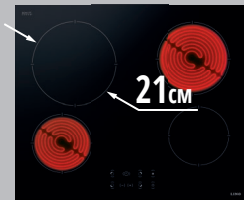

## PVL TC4 S

\*Стьклокерамичен плот

**349,**