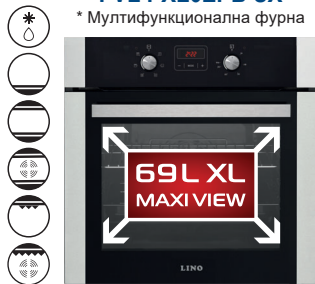

ТРИО МАХИ 1

МАХИ SL 60 X

*Аспиратор за вграждане в шкаф с телескопично изваждане

199, +

PVL TC4 S

*Стъклокерамичен плот

349,

Уголемена зона 210 мм
Функция бързо нагряване
Заклучване за защита от деца
Защитно самоизключване
Индикатор за остатъчна топлина

FVL PXL6EPB SX

* Мултифункционална фурна

439,

899,

ТРИО МАХИ 2

МАХИ SL 60 X

*Аспиратор за вграждане в шкаф с телескопично изваждане

199, +

PVL TC2 V

*Стъклокерамичен плот

210,

Функция бързо нагряване
Заклучване за защита от деца
Защитно самоизключване
Индикатор за остатъчна топлина

FVL PXL6EPB SX

* Мултифункционална фурна

439,

799,