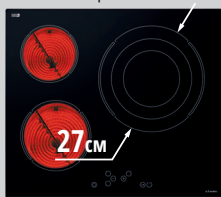

# 510,

СЕНЗОРНО  
УПРАВЛЕНИЕ

**5**

ЗОНИ

**9**

МОЩНОСТ

**59**  
cm

РАЗМЕР