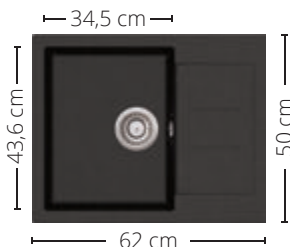

ПАКЕТ CLASSIC SENA 62.1 SI

~~414~~ лв.
339 лв.

> SENA 62.1 SI

285 лв.

Мивка от композитен материал

> **EMILY**
Смесител

129 лв.

QUARTZGRANIT