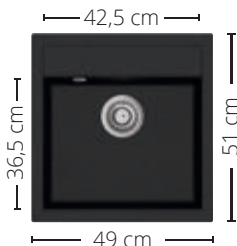

ГПР 20.74%; ГЛП 19.00%

ПАКЕТ CLASSIC ALEX 490 SI

~~388~~ лв.
315 лв.

> ALEX 490 SI

259 лв.

Мивка от композитен материал

> **EMILY**
Смесител

129 лв.