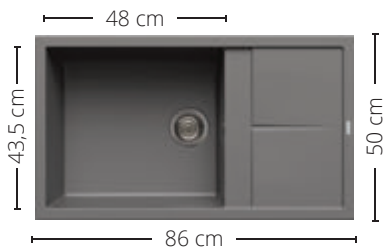

UNIGRANIT

UNICO BB 86.1 SI 389 лв.

Мивка от композитен материал

RAS
Смесител
289 лв.

68 BIANCO

48 CEMENTO

62 BIANCO ANTICO

40 NERO

- НАЧИН НА МОНТАЖ
- 60 cm БАЗА ШКАФ
- 20 cm
- XL
- 2 ГОДИНИ ГАРАНЦИЯ
- АНТИБАКТЕРИАЛНА ЗАЩИТА
- УДАРОУСТОЙЧИВА
- ТЕМПЕРАТУРНА УСТОЙЧИВОСТ
- УСТОЙЧИВОСТ НА ПРОМЯНА В ЦВЕТА

Стоково кредитиране чрез ТЕКСИМ БАНК

Покупна цена:	12 месечни вноски	24 месечни вноски	36 месечни вноски
559 лв.	51,52 лв.	28,18 лв.	20,49 лв.
Общо дължима сума:	618,24 лв.	676,32 лв.	737,64 лв.

ГПР 20.74%; ГЛП 19.00%