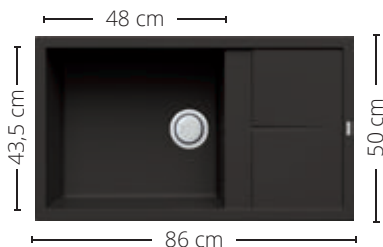

~~849~~ лв.

ПАКЕТ PREMIUM UNICO PLUS BB 86.1 SI 689 лв.

NANOGRANIT

UNICO PLUS BB 86.1 SI 479 лв.

Мивка от композитен материал

MORMO PLUS
Смесител
369 лв.

*С издърпащ се душ.

96 WHITE

97 LIGHT GREY

99 DARK GREY

86 BLACK

- НАЧИН НА МОНТАЖ
- 60 cm БАЗА ШКАФ
- 20 cm
- XL
- 2 ГОДИНИ ГАРАНЦИЯ
- АНТИБАКТЕРИАЛНА ЗАЩИТА
- ПО-ГЛАДКА ПОВЪРХНОСТ
- УДАРОУСТОЙЧИВА
- ТЕМПЕРАТУРНА УСТОЙЧИВОСТ
- УСТОЙЧИВОСТ НА ПРОМЯНА В ЦВЕТА

Стоково кредитиране чрез ТЕКСИМ БАНК

Покупна цена:	12 месечни вноски	24 месечни вноски	36 месечни вноски
689 лв.	63,50 лв.	34,73 лв.	25,26 лв.
Общо дължима сума:	762,00 лв.	833,52 лв.	909,36 лв.

ГПР 20.74%; ГЛП 19.00%

ПАКЕТ STANDARD UNICO BB 86.1 SI

~~678~~ лв.

559 лв.