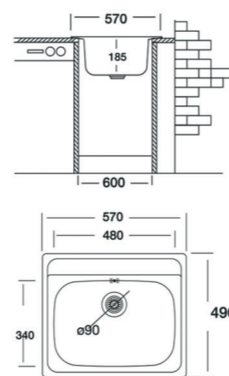

→ **ROMA R-MV58**

Садопер од инокс

MADE IN ITALY

~~176euro~~

ROMA R-MV58 Финиш гладок

140euro

Димензии	580x500мм
Монтажен отвор за садопер	550x480мм
Финиш	гладок
Длабочина на корито	210мм
База шкаф	600мм
Решетка	3 1/2"

Димензии	420x500мм
Монтажен отвор за садопер	400x480мм
Финиш	гладок
Длабочина на корито	180мм
База шкаф	450мм
Решетка	3 1/2"

Го комбинираме минимализмот и италијанскиот шик во името на еден Мал садопер за Големите познавачи.

Посакаш Најдобар садопер со Најдобра цена?!

→ LARIS 65

Садопер од инокс

Eurolux

NEW

LARIS 65	Финиш гладок	88euro
LARIS 65 RF	Финиш рељеф	92euro

Димензии	650x500мм
Монтажен отвор за садопер	630x480мм
Финиш	гладок / рељеф
Длабочина на корито	190мм
База шкаф	500мм
Решетка	3 1/2"

Димензии	490x570мм
Монтажен отвор за садопер	470x550мм
Финиш	гладок
Длабочина на корито	185мм
База шкаф	600мм
Решетка	3 1/2"

Сакаш поголема удобност - побарај големо корито...

Новиот садопер на Eurolux е создаден точно за тебе!