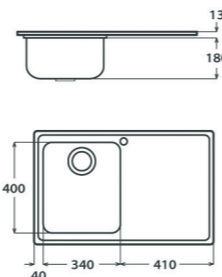

280euro

Автоматски сифон

Димензии	860x500мм
Монтажен отвор за садопер	840x480мм
Длабочина на корито	230мм
База шкаф	500мм
Решетка	3 1/2"

Ненадмината длабочина на коритото, уникатен италијански стил и широка палета на бои Садопер со нај-модерен дизајн - со нај-добра цена.

→ **ROMA R-79.1**

Садопер од инокс

MADE IN ITALY

~~135euro~~

ROMA R-79.1 Финиш гладок

105euro

Димензии	790x500мм
Монтажен отвор за садопер	770x480мм
Финиш	гладок
Длабочина на корито	180мм
База шкаф	450мм
Решетка	3 1/2"

PREMIUM AG86.1 Финиш микрорелеф

158euro

Димензии	860x500мм
Монтажен отвор за садопер	840x480мм
Финиш	гладок / микрорелеф
Длабочина на корито	210мм
База шкаф	600мм
Решетка	3 1/2"

Големо корито, неспоредлива длабочина, италијански дизајн... Не само садопер, туку PREMIUM.

Димензии	420x500мм
Монтажен отвор за садопер	400x480мм
Финиш	гладок
Длабочина на корито	180мм
База шкаф	450мм
Решетка	3 1/2"

Го комбинираме минимализмот и италијанскиот шик во името на еден Мал садопер за Големите познавачи.