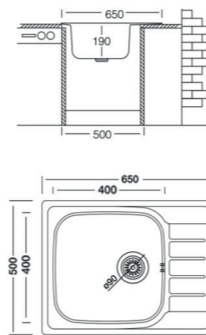

→ **ROMA R-MV58**

Садопер од инокс

MADE IN ITALY

~~176euro~~

ROMA R-MV58 Финиш гладок

140euro

Димензии	580x500мм
Монтажен отвор за садопер	550x480мм
Финиш	гладок
Длабочина на корито	210мм
База шкаф	600мм
Решетка	3 1/2"

Димензии	420x500мм
Монтажен отвор за садопер	400x480мм
Финиш	гладок
Длабочина на корито	180мм
База шкаф	450мм
Решетка	3 1/2"

Го комбинираме минимализмот и италијанскиот шик во името на еден Мал садопер за Големите познавачи.

Посакаш Најдобар садопер со Најдобра цена?!

→ LARIS 65

Садопер од инокс

Eurolux

NEW

LARIS 65	Финиш гладок	88euro
LARIS 65 RF	Финиш рељеф	92euro

Димензии	650x500мм
Монтажен отвор за садопер	630x480мм
Финиш	гладок / рељеф
Длабочина на корито	190мм
База шкаф	500мм
Решетка	3 1/2"

Димензии	490x570мм
Монтажен отвор за садопер	470x550мм
Финиш	гладок
Длабочина на корито	185мм
База шкаф	600мм
Решетка	3 1/2"

Сакаш поголема удобност - побарај големо корито...

Новиот садопер на Eurolux е создаден точно за тебе!