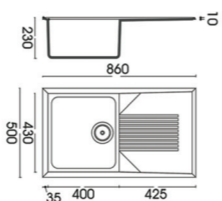

320euro

Автоматски сифон

Димензии	1000x500мм
Монтажен отвор за садопер	980x480мм
Длабочина на корито	230мм
База шкаф	600мм
Решетка	3 1/2"

Ултра големо корито, ексклузивна длабочина, квалитет на композитниот материјал без аналог... Многу предности - само еден садопер.

280euro

Автоматски сифон

Димензии	860x500мм
Монтажен отвор за садопер	840x480мм
Длабочина на корито	230мм
База шкаф	500мм
Решетка	3 1/2"

Ненадмината длабочина на коритото, уникатен италијански стил и широка палета на бои Садопер со нај-модерен дизајн - со нај-добра цена.

Димензии	420x500мм
Монтажен отвор за садопер	400x480мм
Финиш	гладок
Длабочина на корито	180мм
База шкаф	450мм
Решетка	3 1/2"

Го комбинираме минимализмот и италијанскиот шик во името на еден Мал садопер за Големите познавачи.

Димензии	490x570мм
Монтажен отвор за садопер	470x550мм
Финиш	гладок
Длабочина на корито	185мм
База шкаф	600мм
Решетка	3 1/2"

Сакаш поголема удобност - побарај големо корито...

Новиот садопер на Eurolux е создаден точно за тебе!