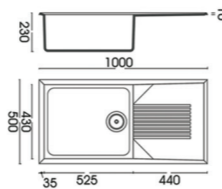

320euro

Автоматски сифон

Димензии	1000x500мм
Монтажен отвор за садопер	980x480мм
Длабочина на корито	230мм
База шкаф	600мм
Решетка	3 1/2"

Ултра големо корито, ексклузивна длабочина, квалитет на композитниот материјал без аналог... Многу предности - само еден садопер.

280euro

Автоматски сифон

Димензии	860x500мм
Монтажен отвор за садопер	840x480мм
Длабочина на корито	230мм
База шкаф	500мм
Решетка	3 1/2"

Ненадмината длабочина на коритото, уникатен италијански стил и широка палета на бои Садопер со нај-модерен дизајн - со нај-добра цена.

Димензии	420x500мм
Монтажен отвор за садопер	400x480мм
Финиш	гладок
Длабочина на корито	180мм
База шкаф	450мм
Решетка	3 1/2"

Го комбинираме минимализмот и италијанскиот шик во името на еден Мал садопер за Големите познавачи.

Димензии	490x570мм
Монтажен отвор за садопер	470x550мм
Финиш	гладок
Длабочина на корито	185мм
База шкаф	600мм
Решетка	3 1/2"

Сакаш поголема удобност - побарај големо корито...

Новиот садопер на Eurolux е создаден точно за тебе!