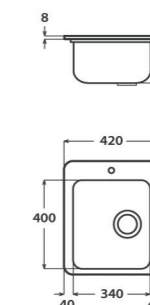

PREMIUM AG86.1 Финиш микрорелеф

158euro

Димензии	860x500мм
Монтажен отвор за садопер	840x480мм
Финиш	гладок / микрорелеф
Длабочина на корито	210мм
База шкаф	600мм
Решетка	3 1/2"

Големо корито, неспоредлива длабочина, италијански дизајн... Не само садопер, туку PREMIUM.

→ **ROMA R-MV58**

Садопер од инокс

MADE IN ITALY

~~176euro~~

ROMA R-MV58 Финиш гладок

140euro

Димензии	580x500мм
Монтажен отвор за садопер	550x480мм
Финиш	гладок
Длабочина на корито	210мм
База шкаф	600мм
Решетка	3 1/2"

Димензии	420x500мм
Монтажен отвор за садопер	400x480мм
Финиш	гладок
Длабочина на корито	180мм
База шкаф	450мм
Решетка	3 1/2"

Го комбинираме минимализмот и италијанскиот шик во името на еден Мал садопер за Големите познавачи.

Димензии	490x570мм
Монтажен отвор за садопер	470x550мм
Финиш	гладок
Длабочина на корито	185мм
База шкаф	600мм
Решетка	3 1/2"

Сакаш поголема удобност - побарај големо корито...

Новиот садопер на Eurolux е создаден точно за тебе!