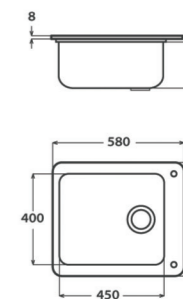

PREMIUM AG86.1 Финиш микрорелеф

158euro

Димензии	860x500мм
Монтажен отвор за садопер	840x480мм
Финиш	гладок / микрорелеф
Длабочина на корито	210мм
База шкаф	600мм
Решетка	3 1/2"

Големо корито, неспоредлива длабочина, италијански дизајн... Не само садопер, туку PREMIUM.

→ **ROMA R-MV58**

Садопер од инокс

MADE IN ITALY

~~176euro~~

ROMA R-MV58 Финиш гладок

140euro

Димензии	580x500мм
Монтажен отвор за садопер	550x480мм
Финиш	гладок
Длабочина на корито	210мм
База шкаф	600мм
Решетка	3 1/2"

Димензии	420x500мм
Монтажен отвор за садопер	400x480мм
Финиш	гладок
Длабочина на корито	180мм
База шкаф	450мм
Решетка	3 1/2"

Го комбинираме минимализмот и италијанскиот шик во името на еден Мал садопер за Големите познавачи.

Димензии	490x570мм
Монтажен отвор за садопер	470x550мм
Финиш	гладок
Длабочина на корито	185мм
База шкаф	600мм
Решетка	3 1/2"

Сакаш поголема удобност - побарај големо корито...

Новиот садопер на Eurolux е создаден точно за тебе!