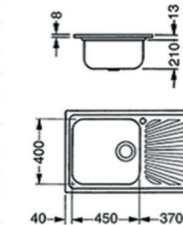

→ **ROMA R-79.1**

Садопер од инокс

MADE IN ITALY

~~135euro~~

ROMA R-79.1 Финиш гладок

105euro

Димензии	790x500мм
Монтажен отвор за садопер	770x480мм
Финиш	гладок
Длабочина на корито	180мм
База шкаф	450мм
Решетка	3 1/2"

PREMIUM AG86.1 Финиш микрорелеф

158euro

Димензии	860x500мм
Монтажен отвор за садопер	840x480мм
Финиш	гладок / микрорелеф
Длабочина на корито	210мм
База шкаф	600мм
Решетка	3 1/2"

Големо корито, неспоредлива длабочина, италијански дизајн... Не само садопер, туку PREMIUM.

→ **ROMA R-MV58**

Садопер од инокс

MADE IN ITALY

~~176euro~~

ROMA R-MV58 Финиш гладок

140euro

Димензии	580x500мм
Монтажен отвор за садопер	550x480мм
Финиш	гладок
Длабочина на корито	210мм
База шкаф	600мм
Решетка	3 1/2"

Димензии	420x500мм
Монтажен отвор за садопер	400x480мм
Финиш	гладок
Длабочина на корито	180мм
База шкаф	450мм
Решетка	3 1/2"

Го комбинираме минимализмот и италијанскиот шик во името на еден Мал садопер за Големите познавачи.