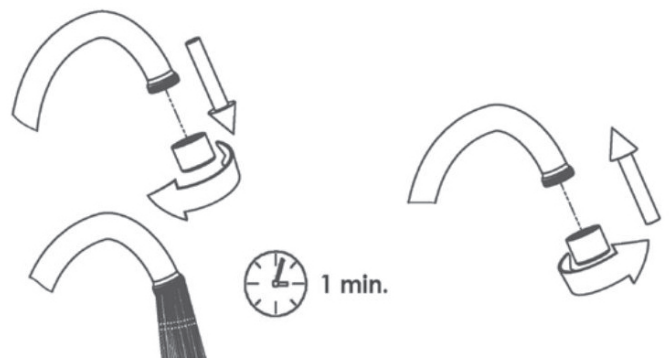

SRB UPUTSTVA ZA MONTAŽU

RU ИНСТРУКЦИИ ПО УСТАНОВКЕ

MK ИНСТРУКЦИИ ЗА МОНТАЖА

EN INSTALATION MANUAL

IV.

VI.

LEKS GROUP**BG**

Централен офис – Ботевград: тел.: 0723/68 830, бул. Цар Освободител 28
София: 02/963 33 20, 963 33 80, ж.к. Сухата река, бл. 49, **Пловдив:** тел.: 032/633 778, ул. Цар Асен 32
Варна: тел.: 052/504 634, бул. Вл. Варненчик 277, **Бургас:** тел.: 056/700 103, к-с Славейков 121, вх. А
Русе: тел.: 082/872 717, ул. Рила 40, **Благоевград:** тел.: 073/832 782, к-с Парангалица,
Видин: тел.: 094/600 209, ул. Цар Александър II, к-с Съединение, бл. 12