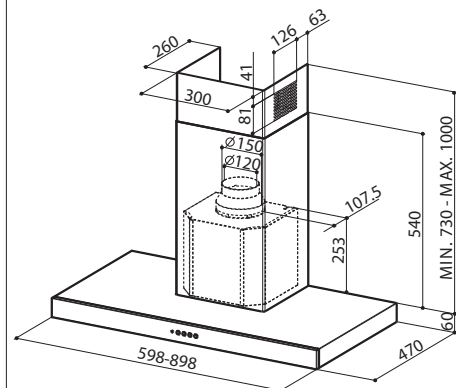

150/120 mm

Енергиен
клас **B**

STILO/SP EV8 X A60 539 лв.

60 cm ИНОКС

STILO/SP EV8 X A90 579 лв.

90 cm ИНОКС

Аксессуары: Филтър активен въглен – код 112.0157.243
Комплект горен инков комин – код 112.0157.252

– код 112.0327.631
– код 112.0327.007
– код 112.0185.276

Max 410 m³/h
според Европейския
стандарт EN 61591

mm. 900 mm

Електронно
управление

LED осветление
2x4 W

Метало – касетъчни
филтри

150/120 mm

Енергиен
клас **D**