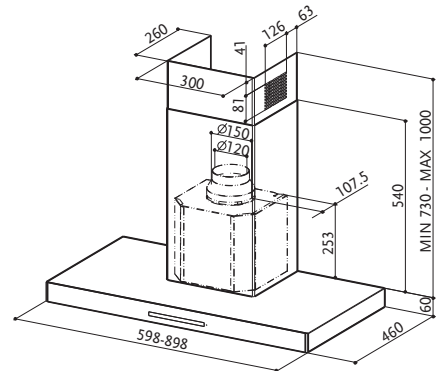

STILUX

ХАРАКТЕРИСТИКИ	SPEED	1	3	INT
	М³/ч	300	580	700
	dB(A)	52	66	69

Аксессуары: Филтър активен въглен – код 112.0157.243
Комплект горен инков комин – код 112.0157.252

Иноксова задна преграда 600 mm
Иноксова задна преграда 900 mm
Комплект за дистанционен мотор

Max 700 m³/h
според Европейския
стандарт EN 61591

mm. 600/900 mm

Сензорно
управление

LED осветление
2x1,1 W

Метало – касетъчни
филтри

150/120 mm

Енергиен
клас **A+**

STILUX EV8+ X/V A60 645 лв.

60 cm ИНОКС + ОГЛЕДАЛНО СЪТЪКЛО

STILUX EV8+ X/V A90 675 лв.

90 cm ИНОКС + ОГЛЕДАЛНО СЪТЪКЛО