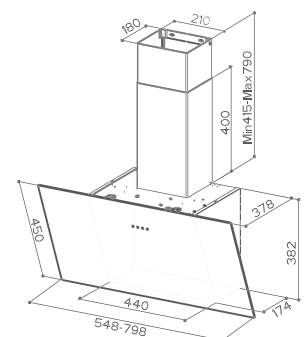

Акcesoари: Филтър активен въглен
Комплект за филтриращ режим – черен
Комплект за филтриращ режим – бял

– код 112.0157.240 Високоэффективен филтър активен въглен
– код 112.0252.442 Филтър активен въглен с удължено действие
– код 112.0252.439 Комплект за дистанционен мотор

– код 112.0158.127
– код 112.0185.278
– код 112.0327.007

*Инсталиране на аспиратора на минимум 50 cm от плота.