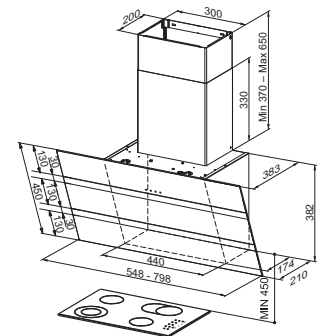

Акcesoари: Филтър активен въглен
Комплект иноксови комини
Комплект черни комини

– код 112.0157.240 Високоэффективен филтър активен въглен
– код 112.0250.289 Филтър активен въглен с удължено действие
– код 112.0250.290 Комплект за дистанционен мотор

– код 112.0158.127
– код 112.0185.278
– код 112.0327.007

*Инсталиране на аспиратора на минимум 45 cm от плота.