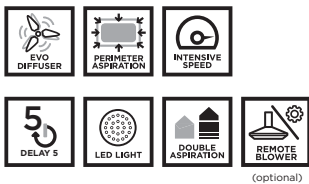

STEELMAX

ХАРАКТЕРИСТИКИ	SPEED	1	3	INT
	М³/ч	320	640	730
	dB(A)	53	68	71

- Max m³/h** 730 m³/h според Европейския стандарт EN 61591
- mm.** 550/800 mm
- Сензорно управление**
- LED осветление** 2x1,1 W
- Метало – касетъчни филтри**
- 150/120 mm**

Енергиен клас **B**

STEELMAX EG8 BK/X A55	735 лв.
55 cm ЧЕРНО СЪЖКЛО + ИНОКС	
STEELMAX EG8 BK/X A80	795 лв.
80 cm ЧЕРНО СЪЖКЛО + ИНОКС	
STEELMAX EG8 WH/X A55	755 лв.
55 cm БЯЛО СЪЖКЛО + ИНОКС	
STEELMAX EG8 WH/X A80	839 лв.
80 cm БЯЛО СЪЖКЛО + ИНОКС	

**Тази модификация на аспиратора ще бъде в наличност след изчерпване на старата версия с халогенно осветление и енергиен клас C.

Акcesoари: Филтър активен въглен
Комплект иноксови комини
Комплект черни комини