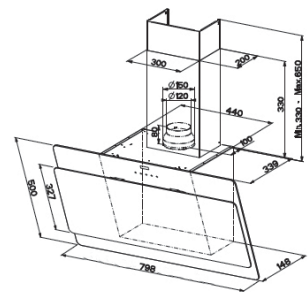

*Инсталиране на аспиратора на минимум 50 см от плота.

Акcesoари: Филтър активен въглен – код 112.0157.240 Високоэффективен филтър активен въглен – код 112.0158.127 Комплект за филтриращ режим – инокс – код 112.0327.632
Комплект иноксови комини – код 112.0250.289 Филтър активен въглен с удължено действие – код 112.0185.278 Комплект за филтриращ режим – черен – код 112.0252.442
Комплект черни комини – код 112.0250.290 Комплект за филтриращ режим – бял – код 112.0252.439

*В цената е включен комин