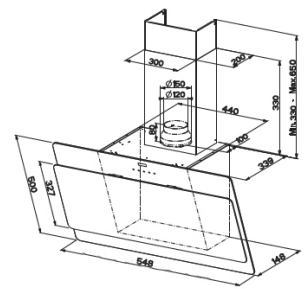

*В цената е включен комин

COCKTAIL EG8 A55

ХАРАКТЕРИСТИКИ	SPEED	1	3	INT
	М³/ч	310	630	720
	дВ(А)	52	67	70

- Max m³/h** 720 m³/h според Европейския стандарт EN 61591
- mm.** 550 mm
- Сензорно управление**
- LED осветление** 2x1,1 W
- Метало – касетъчни филтри**
- 150/120 mm**

Енергиен клас **B**

- COCKTAIL EG8 BK A55** 1059 лв.
55 cm ЧЕРНО СЪЖКЛО + ИНОКСОВ КОМИН
- COCKTAIL EG8 WH A55** 1175 лв.
55 cm БЯЛО СЪЖКЛО + ИНОКСОВ КОМИН

**Тази модификация на аспиратора ще бъде в наличност след изчерпване на старата версия с халогенно осветление, капацитет 690 m³/h и енергиен клас C.