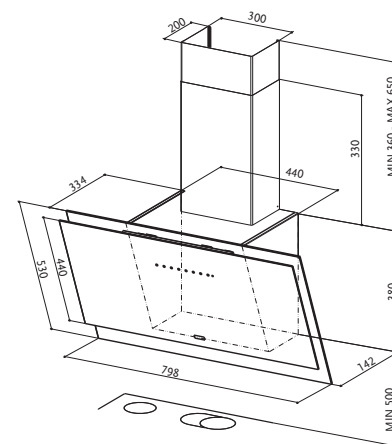

*Инсталиране на аспиратора на минимум 50 cm от плота.