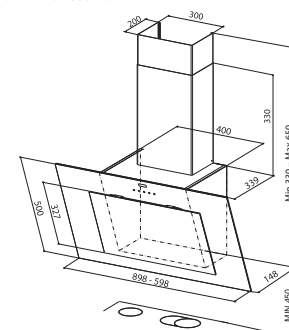

- Max m³/h** 720 m³/h според Европейския стандарт EN 61591
- mm.** 600/900 mm
- Сензорно управление**
- LED осветление** 2x1,1 W
- Метало – касетъчни филтри**
- 150/120 mm**

NORTHIA EG8 BK A60 999 лв.

60 cm ЧЕРНО СЪТЪКЛО + ИНОКСОВ КОМИН

NORTHIA EG8 BK A90 1069 лв.

90 cm ЧЕРНО СЪТЪКЛО + ИНОКСОВ КОМИН

NORTHIA EG8 WH A60 1099 лв.

60 cm БЯЛО СЪТЪКЛО + ИНОКСОВ КОМИН

NORTHIA EG8 WH A90 1139 лв.

90 cm БЯЛО СЪТЪКЛО + ИНОКСОВ КОМИН

*Инсталиране на аспиратора на минимум 45 cm от плота.