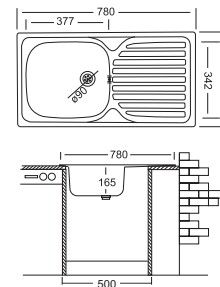

EFIRA 78

99 лв.

Гладък финиш

ТЕХНИЧЕСКИ ХАРАКТЕРИСТИКИ

Размер 780x435mm
 Монтажен отвор 760x415mm
 Дълбочина на корито 165mm
 База шкаф 500mm
 Вентил 3 1/2"
 Обръщаема – ляв/десен отцедник
 FREE SPACE - Сифон спестяващ място
 Монтаж върху плот

NYX GRANCOLOR No: 110 / 111 / 112 / 202 / 601 / 710 **159 лв.**

1420 CR Финиш хром **65 лв.**

ELINA 86

99 лв.

Гладък финиш

ТЕХНИЧЕСКИ ХАРАКТЕРИСТИКИ

Размер 860x435mm
 Монтажен отвор 840x415mm
 Дълбочина на корито 165mm
 База шкаф 500mm
 Вентил 3 1/2"
 Обръщаема – ляв/десен отцедник
 FREE SPACE - Сифон спестяващ място
 Монтаж върху плот

SANDY GRANCOLOR No: 110 / 111 / 112 / 202 / 601 / 710 **169 лв.**

*С издърпващ се душ

1170 CR Финиш хром Ø 40 **59 лв.**

ELINA 78

89 лв.

Гладък финиш

ТЕХНИЧЕСКИ ХАРАКТЕРИСТИКИ

Размер 780x435mm
 Монтажен отвор 760x415mm
 Дълбочина на корито 165mm
 База шкаф 500mm
 Вентил 3 1/2"
 Обръщаема – ляв/десен отцедник
 FREE SPACE - Сифон спестяващ място
 Монтаж върху плот