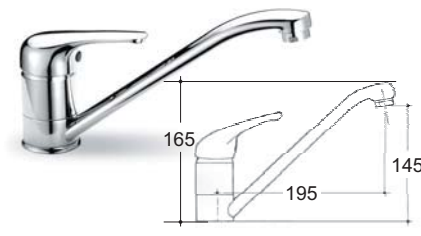

EFIRA 78

99 лв.

Гладък финиш

ТЕХНИЧЕСКИ ХАРАКТЕРИСТИКИ

Размер 780x435mm
 Монтажен отвор 760x415mm
 Дълбочина на корито 165mm
 База шкаф 500mm
 Вентил 3 1/2"
 Обръщаема – ляв/десен отцедник
 FREE SPACE - Сифон спестяващ място
 Монтаж върху плот

NYX GRANCOLOR No: 110 / 111 / 112 / 202 / 601 / 710 **159 лв.**

1420 CR Финиш хром **65 лв.**

ELINA 86

99 лв.

Гладък финиш

ТЕХНИЧЕСКИ ХАРАКТЕРИСТИКИ

Размер 860x435mm
 Монтажен отвор 840x415mm
 Дълбочина на корито 165mm
 База шкаф 500mm
 Вентил 3 1/2"
 Обръщаема – ляв/десен отцедник
 FREE SPACE - Сифон спестяващ място
 Монтаж върху плот

SANDY GRANCOLOR No: 110 / 111 / 112 / 202 / 601 / 710 **169 лв.**

*С издърпващ се душ

1170 CR Финиш хром Ø 40 **59 лв.**

ELINA 78

89 лв.

Гладък финиш

ТЕХНИЧЕСКИ ХАРАКТЕРИСТИКИ

Размер 780x435mm
 Монтажен отвор 760x415mm
 Дълбочина на корито 165mm
 База шкаф 500mm
 Вентил 3 1/2"
 Обръщаема – ляв/десен отцедник
 FREE SPACE - Сифон спестяващ място
 Монтаж върху плот

EMILY GRANCOLOR No: 110 / 111 / 112 / 202 / 601 / 710 **129 лв.**

1370 CR Финиш хром Ø 35 **35 лв.**