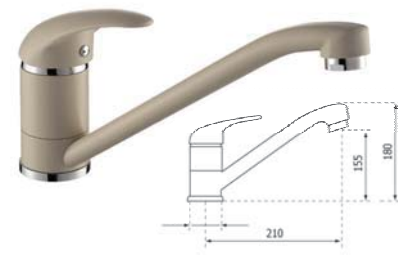

EFIRA 78

99 лв.

Гладък финиш

ТЕХНИЧЕСКИ ХАРАКТЕРИСТИКИ

Размер 780x435mm
 Монтажен отвор 760x415mm
 Дълбочина на корито 165mm
 База шкаф 500mm
 Вентил 3 1/2"
 Обръщаема – ляв/десен отцедник
 FREE SPACE - Сифон спестяващ място
 Монтаж върху плот

NYX GRANCOLOR No: 110 / 111 / 112 / 202 / 601 / 710 **159 лв.**

1420 CR Финиш хром **65 лв.**

ELINA 86

99 лв.

Гладък финиш

ТЕХНИЧЕСКИ ХАРАКТЕРИСТИКИ

Размер 860x435mm
 Монтажен отвор 840x415mm
 Дълбочина на корито 165mm
 База шкаф 500mm
 Вентил 3 1/2"
 Обръщаема – ляв/десен отцедник
 FREE SPACE - Сифон спестяващ място
 Монтаж върху плот

SANDY GRANCOLOR No: 110 / 111 / 112 / 202 / 601 / 710 **169 лв.**

*С издърпващ се душ

1170 CR Финиш хром Ø 40 **59 лв.**

ELINA 78

89 лв.

Гладък финиш

ТЕХНИЧЕСКИ ХАРАКТЕРИСТИКИ

Размер 780x435mm
 Монтажен отвор 760x415mm
 Дълбочина на корито 165mm
 База шкаф 500mm
 Вентил 3 1/2"
 Обръщаема – ляв/десен отцедник
 FREE SPACE - Сифон спестяващ място
 Монтаж върху плот

EMILY GRANCOLOR No: 110 / 111 / 112 / 202 / 601 / 710 **129 лв.**

1370 CR Финиш хром Ø 35 **35 лв.**