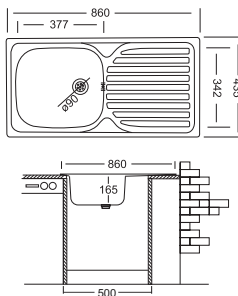

EFIRA 78

99 лв.

Гладък финиш

ТЕХНИЧЕСКИ ХАРАКТЕРИСТИКИ

Размер 780x435mm
 Монтажен отвор 760x415mm
 Дълбочина на корито 165mm
 База шкаф 500mm
 Вентил 3 1/2"
 Обръщаема – ляв/десен отцедник
 FREE SPACE - Сифон спестяващ място
 Монтаж върху плот

NYX GRANCOLOR No: 110 / 111 / 112 / 202 / 601 / 710 **159 лв.**

1420 CR Финиш хром **65 лв.**

ELINA 86

99 лв.

Гладък финиш

ТЕХНИЧЕСКИ ХАРАКТЕРИСТИКИ

Размер 860x435mm
 Монтажен отвор 840x415mm
 Дълбочина на корито 165mm
 База шкаф 500mm
 Вентил 3 1/2"
 Обръщаема – ляв/десен отцедник
 FREE SPACE - Сифон спестяващ място
 Монтаж върху плот

SANDY GRANCOLOR No: 110 / 111 / 112 / 202 / 601 / 710 **169 лв.**

*С издърпващ се душ

1170 CR Финиш хром Ø 40 **59 лв.**

ELINA 78

89 лв.

Гладък финиш

ТЕХНИЧЕСКИ ХАРАКТЕРИСТИКИ

Размер 780x435mm
 Монтажен отвор 760x415mm
 Дълбочина на корито 165mm
 База шкаф 500mm
 Вентил 3 1/2"
 Обръщаема – ляв/десен отцедник
 FREE SPACE - Сифон спестяващ място
 Монтаж върху плот