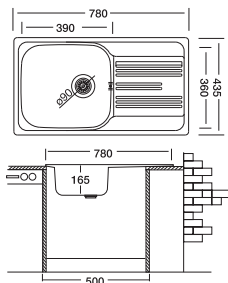

EFIRA 78

99 лв.

Гладък финиш

ТЕХНИЧЕСКИ ХАРАКТЕРИСТИКИ

Размер 780x435mm
 Монтажен отвор 760x415mm
 Дълбочина на корито 165mm
 База шкаф 500mm
 Вентил 3 1/2"
 Обръщаема – ляв/десен отцедник
 FREE SPACE - Сифон спестяващ място
 Монтаж върху плот

NYX GRANCOLOR No: 110 / 111 / 112 / 202 / 601 / 710 **159 лв.**

1420 CR Финиш хром **65 лв.**

ELINA 86

99 лв.

Гладък финиш

ТЕХНИЧЕСКИ ХАРАКТЕРИСТИКИ

Размер 860x435mm
 Монтажен отвор 840x415mm
 Дълбочина на корито 165mm
 База шкаф 500mm
 Вентил 3 1/2"
 Обръщаема – ляв/десен отцедник
 FREE SPACE - Сифон спестяващ място
 Монтаж върху плот

SANDY GRANCOLOR No: 110 / 111 / 112 / 202 / 601 / 710 **169 лв.**

*С издърпващ се душ

1170 CR Финиш хром Ø 40 **59 лв.**

ELINA 78

89 лв.

Гладък финиш

ТЕХНИЧЕСКИ ХАРАКТЕРИСТИКИ

Размер 780x435mm
 Монтажен отвор 760x415mm
 Дълбочина на корито 165mm
 База шкаф 500mm
 Вентил 3 1/2"
 Обръщаема – ляв/десен отцедник
 FREE SPACE - Сифон спестяващ място
 Монтаж върху плот