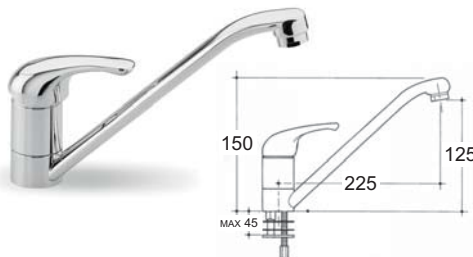

EFIRA 78

99 лв.

Гладък финиш

ТЕХНИЧЕСКИ ХАРАКТЕРИСТИКИ

Размер 780x435mm
 Монтажен отвор 760x415mm
 Дълбочина на корито 165mm
 База шкаф 500mm
 Вентил 3 1/2"
 Обръщаема – ляв/десен отцедник
 FREE SPACE - Сифон спестяващ място
 Монтаж върху плот

NYX GRANCOLOR No: 110 / 111 / 112 / 202 / 601 / 710 **159 лв.**

1420 CR Финиш хром **65 лв.**

ELINA 86

99 лв.

Гладък финиш

ТЕХНИЧЕСКИ ХАРАКТЕРИСТИКИ

Размер 860x435mm
 Монтажен отвор 840x415mm
 Дълбочина на корито 165mm
 База шкаф 500mm
 Вентил 3 1/2"
 Обръщаема – ляв/десен отцедник
 FREE SPACE - Сифон спестяващ място
 Монтаж върху плот

SANDY GRANCOLOR No: 110 / 111 / 112 / 202 / 601 / 710 **169 лв.**

*С издърпващ се душ

1170 CR Финиш хром Ø 40 **59 лв.**

ELINA 78

89 лв.

Гладък финиш

ТЕХНИЧЕСКИ ХАРАКТЕРИСТИКИ

Размер 780x435mm
 Монтажен отвор 760x415mm
 Дълбочина на корито 165mm
 База шкаф 500mm
 Вентил 3 1/2"
 Обръщаема – ляв/десен отцедник
 FREE SPACE - Сифон спестяващ място
 Монтаж върху плот