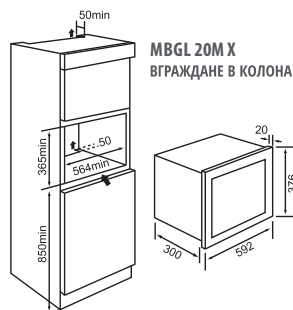

MBGL 20M X

259 лв.

Микровълнова фурна с рамка за вграждане

*Възможност за вграждане в горен ред шкафов

ТЕХНИЧЕСКИ ХАРАКТЕРИСТИКИ

Комбинирана микровълнова фурна
 Капацитет 20 L
 Максимална мощност на микровълните 700W
 Максимална мощност на грила 800W
 Режими на работа – микровълни, инфрачервен грил, комбиниран
 Степени на микровълнова мощност 5
 Механично управление
 Иннокс (отвън) / Иннокс (отвътре)
 Размери (ВxШxД) 376 x 592 x 320 mm

ПРЕДИМСТВА

Push button отваряне на вратата
 Функция – Размразяване
 Възможност за вграждане в горен ред шкафов

MBGL 20M X
ВГРАЖДАНЕ В КОЛОНА

MFL 20M CS

129 лв.

Свободностояща микровълнова фурна

ТЕХНИЧЕСКИ ХАРАКТЕРИСТИКИ

Свободностояща микровълнова фурна
 Капацитет 20 L
 Максимална мощност на микровълните 700W
 Степени на микровълнова мощност 5
 Механично управление
 Сребрист цвят
 Размери (ВxШxД) 454 x 262 x 330 mm

ПРЕДИМСТВА