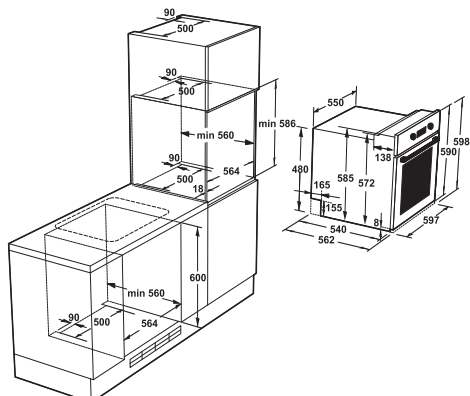

АКСЕСОАРИ

- Тава – 2,3 cm 12 лв.
- Дълбока тава – 5 cm 19 лв.
- Решетка 12 лв.
- Каталитични странични панели 30 лв.
- Каталитичен заден панел 20 лв.