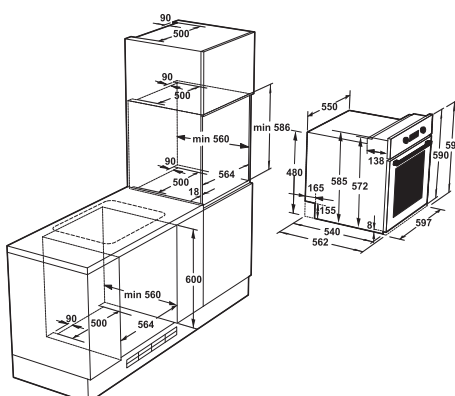

АКСЕСОАРИ

- Тава – 2,3 cm 12 лв.
- Дълбока тава – 5 cm 19 лв.
- Решетка 12 лв.
- Каталитични странични панели 30 лв.
- Каталитичен заден панел 20 лв.