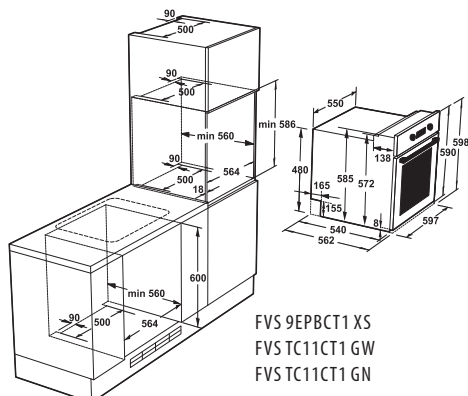

АКСЕСОАРИ

- | | |
|------------------------------|--------|
| Тава – 2,3 cm | 12 лв. |
| Дълбока тава – 5 cm | 19 лв. |
| Решетка | 12 лв. |
| Каталитични странични панели | 30 лв. |
| Каталитичен заден панел | 20 лв. |