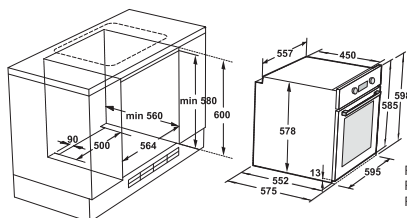

FVL PXL6EPB GN
FVL PXL6EPB GW
FVLR XL9MAT1 A