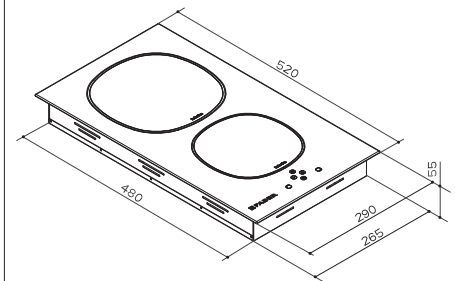

mm. 290x520 mm

Монтажен отвор  
270x500 mm

2 индукционни зони

Сензорно управление

110–225 mm

Мощност  
(max) 3700 W

### FCH32

ИНДУКЦИОНЕН ПЛОТ

920 лв.

mm. 290x520 mm

Монтажен отвор  
270x500 mm

2 индукционни зони

Сензорно управление

110–225 mm