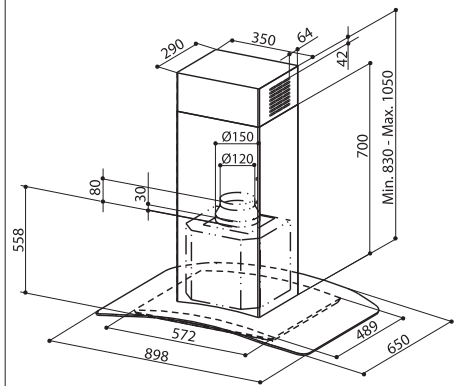

## TRATTO ISOLA/SP

ХАРАКТЕРИСТИКИ	SPEED	1	3	INT
	М³/ч	300	620	700
	дБ(A)	54	69	71

- Max m³/h** 700 m³/h според Европейския стандарт EN 61591
- mm.** 900 mm
- Електронно управление**
- LED осветление** 4x1,1 W
- Метало – касетъчни филтри**
- 150/120 mm**

**TRATTO ISOLA/SP EG8 X/V A90** **1065** лв.

90 cm ИНОКС+СТЪКЛО

## GLASSY ISOLA/SP

ХАРАКТЕРИСТИКИ	SPEED	1	3	INT
	М³/ч	300	620	700
	дБ(A)	54	69	71

- Max m³/h** 700 m³/h според Европейския стандарт EN 61591
- mm.** 900 mm
- Електронно управление**
- LED осветление** 4x1,1 W
- Метало – касетъчни филтри**
- 150/120 mm**