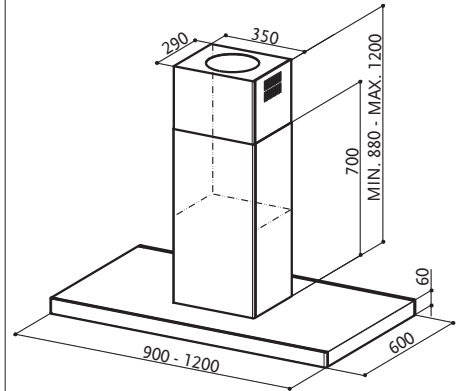

## STILO ISOLA/SP

ХАРАКТЕРИСТИКИ	SPEED	1	3	INT
	М³/ч	300	620	700
	дБ(A)	52	69	71

- Max m³/h** 700 m³/h според Европейския стандарт EN 61591
- mm.** 900/1200 mm
- Електронно управление**
- LED осветление** 4x1,1 W
- Метало – касетъчни филтри**
- 150/120 mm**

90 cm ИНОКС

**STILO ISOLA/SP EG8 X A120** **1299** лв.

120 cm ИНОКС

\*Срок на доставка 6 седмици

## TRATTO ISOLA/SP

ХАРАКТЕРИСТИКИ	SPEED	1	3	INT
	М³/ч	300	620	700
	дБ(A)	54	69	71

- Max m³/h** 700 m³/h според Европейския стандарт EN 61591
- mm.** 900 mm
- Електронно управление**
- LED осветление** 4x1,1 W
- Метало – касетъчни филтри**
- 150/120 mm**

## GLASSY ISOLA/SP

ХАРАКТЕРИСТИКИ	SPEED	1	3	INT
	М³/ч	300	620	700
	дБ(A)	54	69	71

- Max m³/h** 700 m³/h според Европейския стандарт EN 61591
- mm.** 900 mm
- Електронно управление**
- LED осветление** 4x1,1 W
- Метало – касетъчни филтри**
- 150/120 mm**