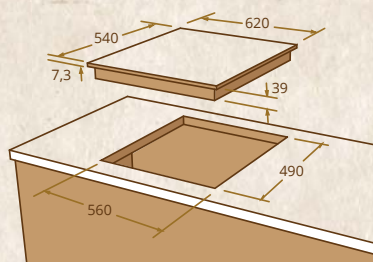

### ОСНОВНИ ХАРАКТЕРИСТИКИ

- Защитна рамка в цвят
- One Touch сензорно управление
- Индивидуално програмиране на всяка зона
- 4 бързонагряващи лъчисти зони
- 9 степени на мощност
- Child Lock защита за деца
- Индикатор за остатъчна топлина
- Размер – 620x540 mm

**P (max)** Максимална мощност P (max) – 6,5 kW

- Предна лява зона Ø 145mm/1200W
- Предна дясна зона Ø 145 mm/1200W
- Задна дясна зона Ø 180 mm/1800W
- Задна лява зона Ø 210 mm/2300W