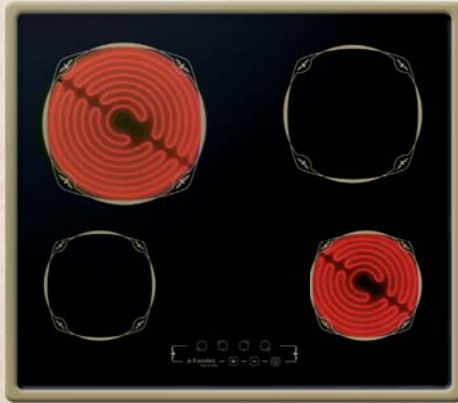

## PVSR TC4

Състкокерамичен плот с рамка

PVSR TC4

**479 ЛВ.**

\*Наличен от 01.01.2016 г.

### ОСНОВНИ ХАРАКТЕРИСТИКИ

- Защитна рамка в цвят
- One Touch сензорно управление
- Индивидуално програмиране на всяка зона
- 4 бързонагряващи лъчисти зони
- 9 степени на мощност
- Child Lock защита за деца
- Индикатор за остатъчна топлина
- Размер – 620x540 mm

**P (max)** Максимална мощност P (max) – 6,5 kW

- Предна лява зона Ø 145mm/1200W
- Предна дясна зона Ø 145 mm/1200W
- Задна дясна зона Ø 180 mm/1800W
- Задна лява зона Ø 210 mm/2300W

### ОСНОВНИ ХАРАКТЕРИСТИКИ

- Защитна рамка в цвят
- One Touch сензорно управление
- Индивидуално програмиране на всяка зона
- 2 бързонагряващи лъчисти зони
- 9 степени на мощност
- Child Lock защита за деца
- Индикатор за остатъчна топлина
- Размер – 300x500 mm