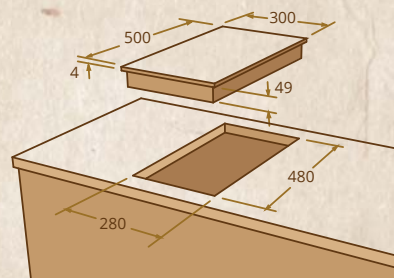

ОСНОВНИ ХАРАКТЕРИСТИКИ

- Защитна рамка в цвят
- One Touch сензорно управление
- Индивидуално програмиране на всяка зона
- 2 бързонагряващи лъчисти зони
- 9 степени на мощност
- Child Lock защита за деца
- Индикатор за остатъчна топлина
- Размер – 300x500 mm

P (max) Максимална мощност P (max) – 3,0 kW

- Предна зона Ø 145 mm/1200W
- Задна зона Ø 180 mm/1800W