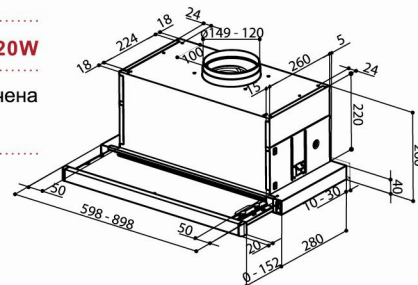

Капацитет **600 m³/h**

според Европейския стандарт **EN 61591**

ENERGY моторна група

Ново поколение турбина

Мощност P(max) **140W**

Телескопично изваждане на панела

Тристепенен режим на работа

Халогенно осветление 2x20W

Двоен изтеглящ се филтър с увеличена площ на засмукване

Метало-касетен филтри

Размер - 60cm

SPEED	1	2	3
m³/h	265	515	600
PA	190	280	290
W	90	125	140
dB(A)	50	63	66