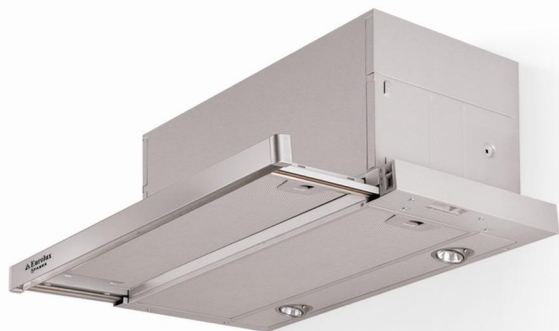

Уважаеми Клиенти,

Имаме удоволствието да Ви информираме, че разширяваме гамата на телескопичните аспиратори за вграждане с още един модел MAXIMA EG6 под марката Eurolux by Faber в размер 60 см.

Новият модел е проектиран специално да удовлетвори Вашите нужди и се отличава с изключително масивна конструкция, в която е разположен иновативен енергоспестяващ мотор на Faber. Аспираторът е с отлични технически характеристики и ще се предлага на **специалната цена от 299.00 лв.**

Моделът ще бъде наличен в Централния склад на фирмата на 10.12.2012г.

NEW

→ MAXIMA EG6

600 m³/h

60cm / инокс

299 лв